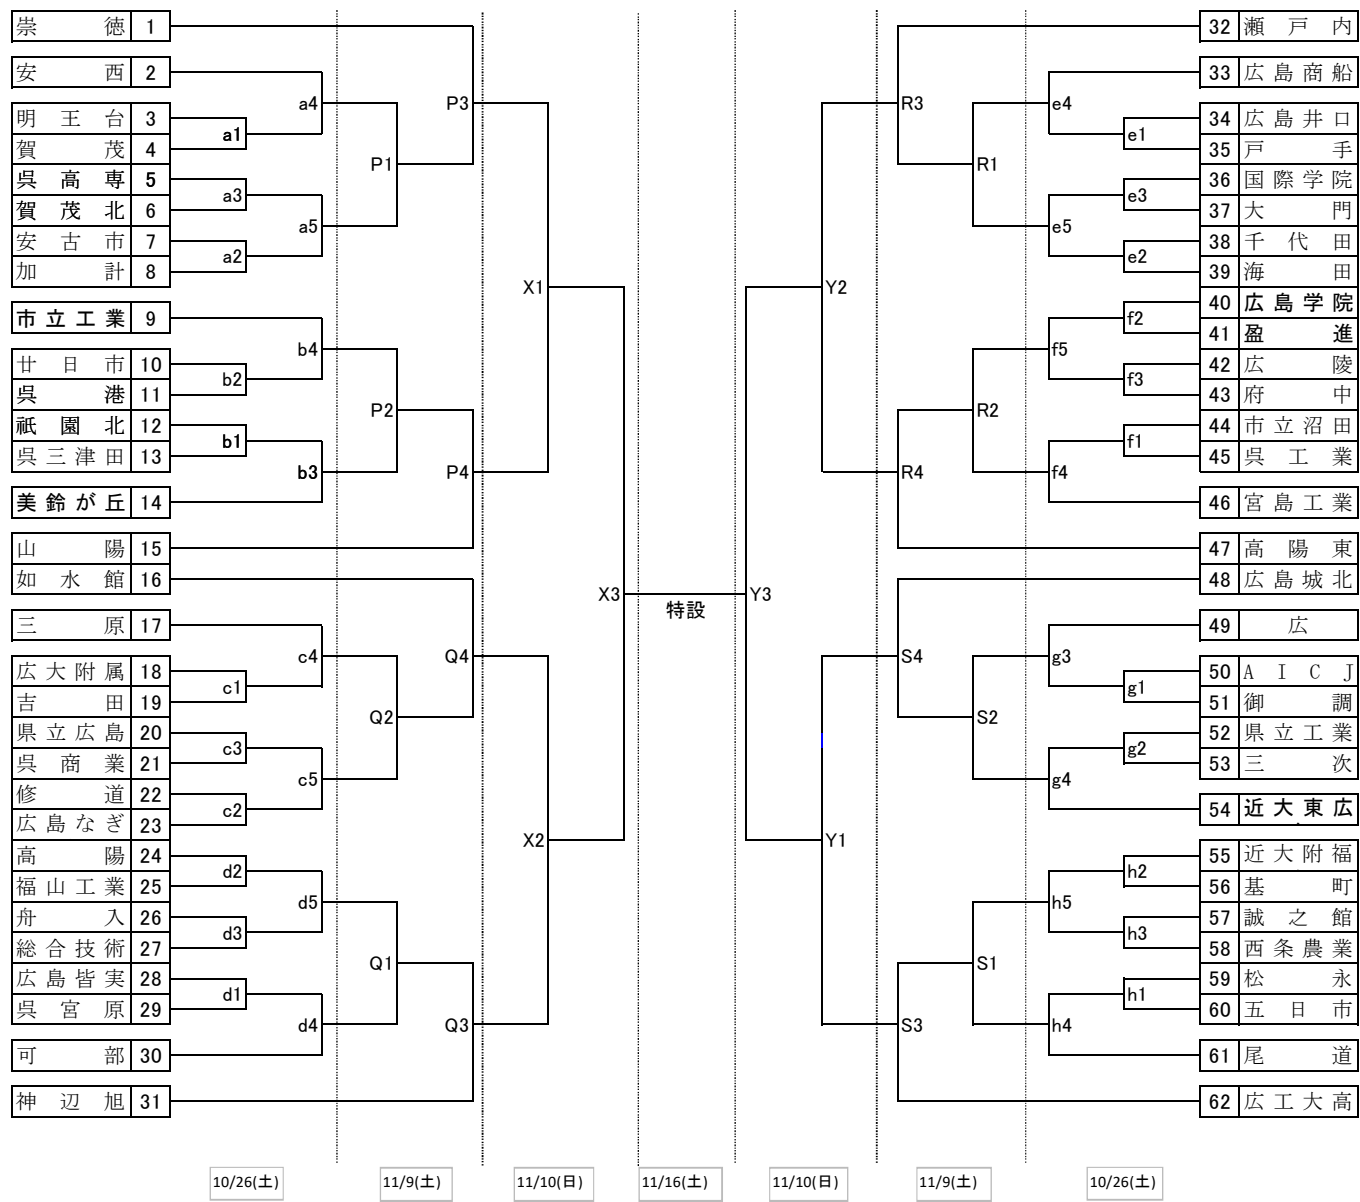

第72回全日本バレーボール高等学校選手権大会 広島県予選会（男子組み合わせ）

日	会場	コート	会場責任	競技責任	審判責任	入校	代表者 会議	開館	開始式	プロトコール	試合間
10月26日(土)	戸手	e・f	横内	首藤	山口	10:00	10:45	11:00	11:00	11:30	10分
	福山工業	a・d	得能	廣田	明田						10分
	三次	g・h	古原	小笹山	坂本						10分
	吉田運動公園	b・c	伊藤	森廣	中原						10分
11月9日(土)	東区スポーツセンター	P・Q(サブ)	首藤	嶋田	勝間	-	10:45	10:00	11:00	11:30	10分 連続20分
		R・S									
11月10日(日)	高陽東	X・Y	嶋田			9:00	9:45	10:00	10:00	10:30	10分 連続20分
11月16日(土)	県立総合小アリーナ	特設	小笹山	首藤	大信	-	12:00	9:00	-	13:15	設定 時刻